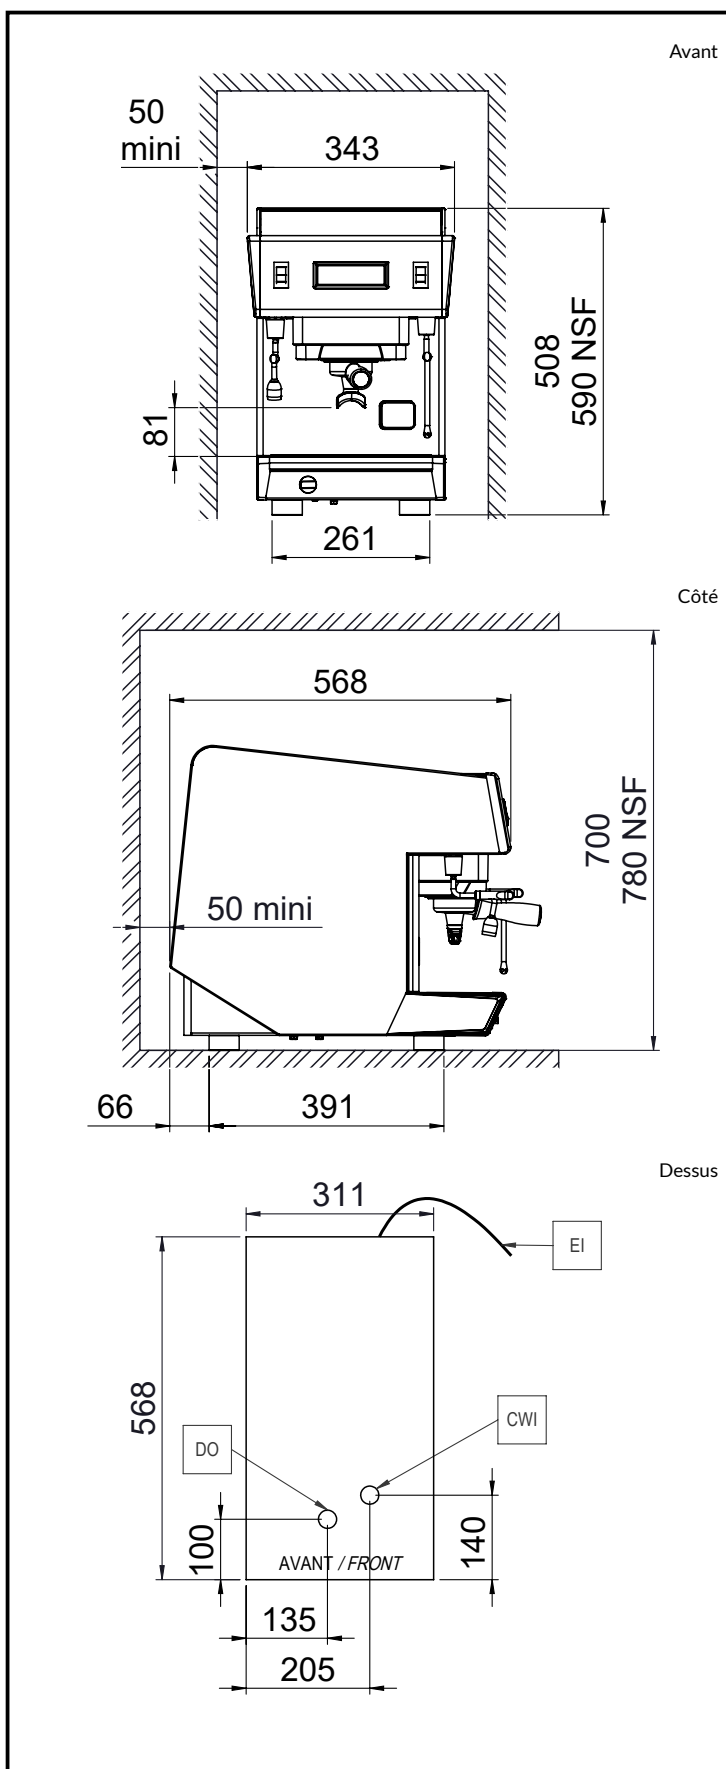

Classic 1 groupe

Électrique

Voltage :

602626 (CLASSIC1) 230 V/1N ph/50 Hz

Puissance de
raccordement

3 kW

Type de prise

Cable without plug

Eau

Température de l'eau
froide (min / max):

5 / 60 °C

Informations générales

Largeur extérieure 343 mm

Profondeur extérieure 568 mm

Hauteur extérieure 580 mm

Poids net : 41 kg

Volume brut : 0.32 m³

Durabilité

Consommation de
courant:

13 Amps

Certifications

La société se réserve le droit de modifier les spécifications techniques sans préavis.

2024.11.08

Part of

Electrolux
Professional
Group

UNIC